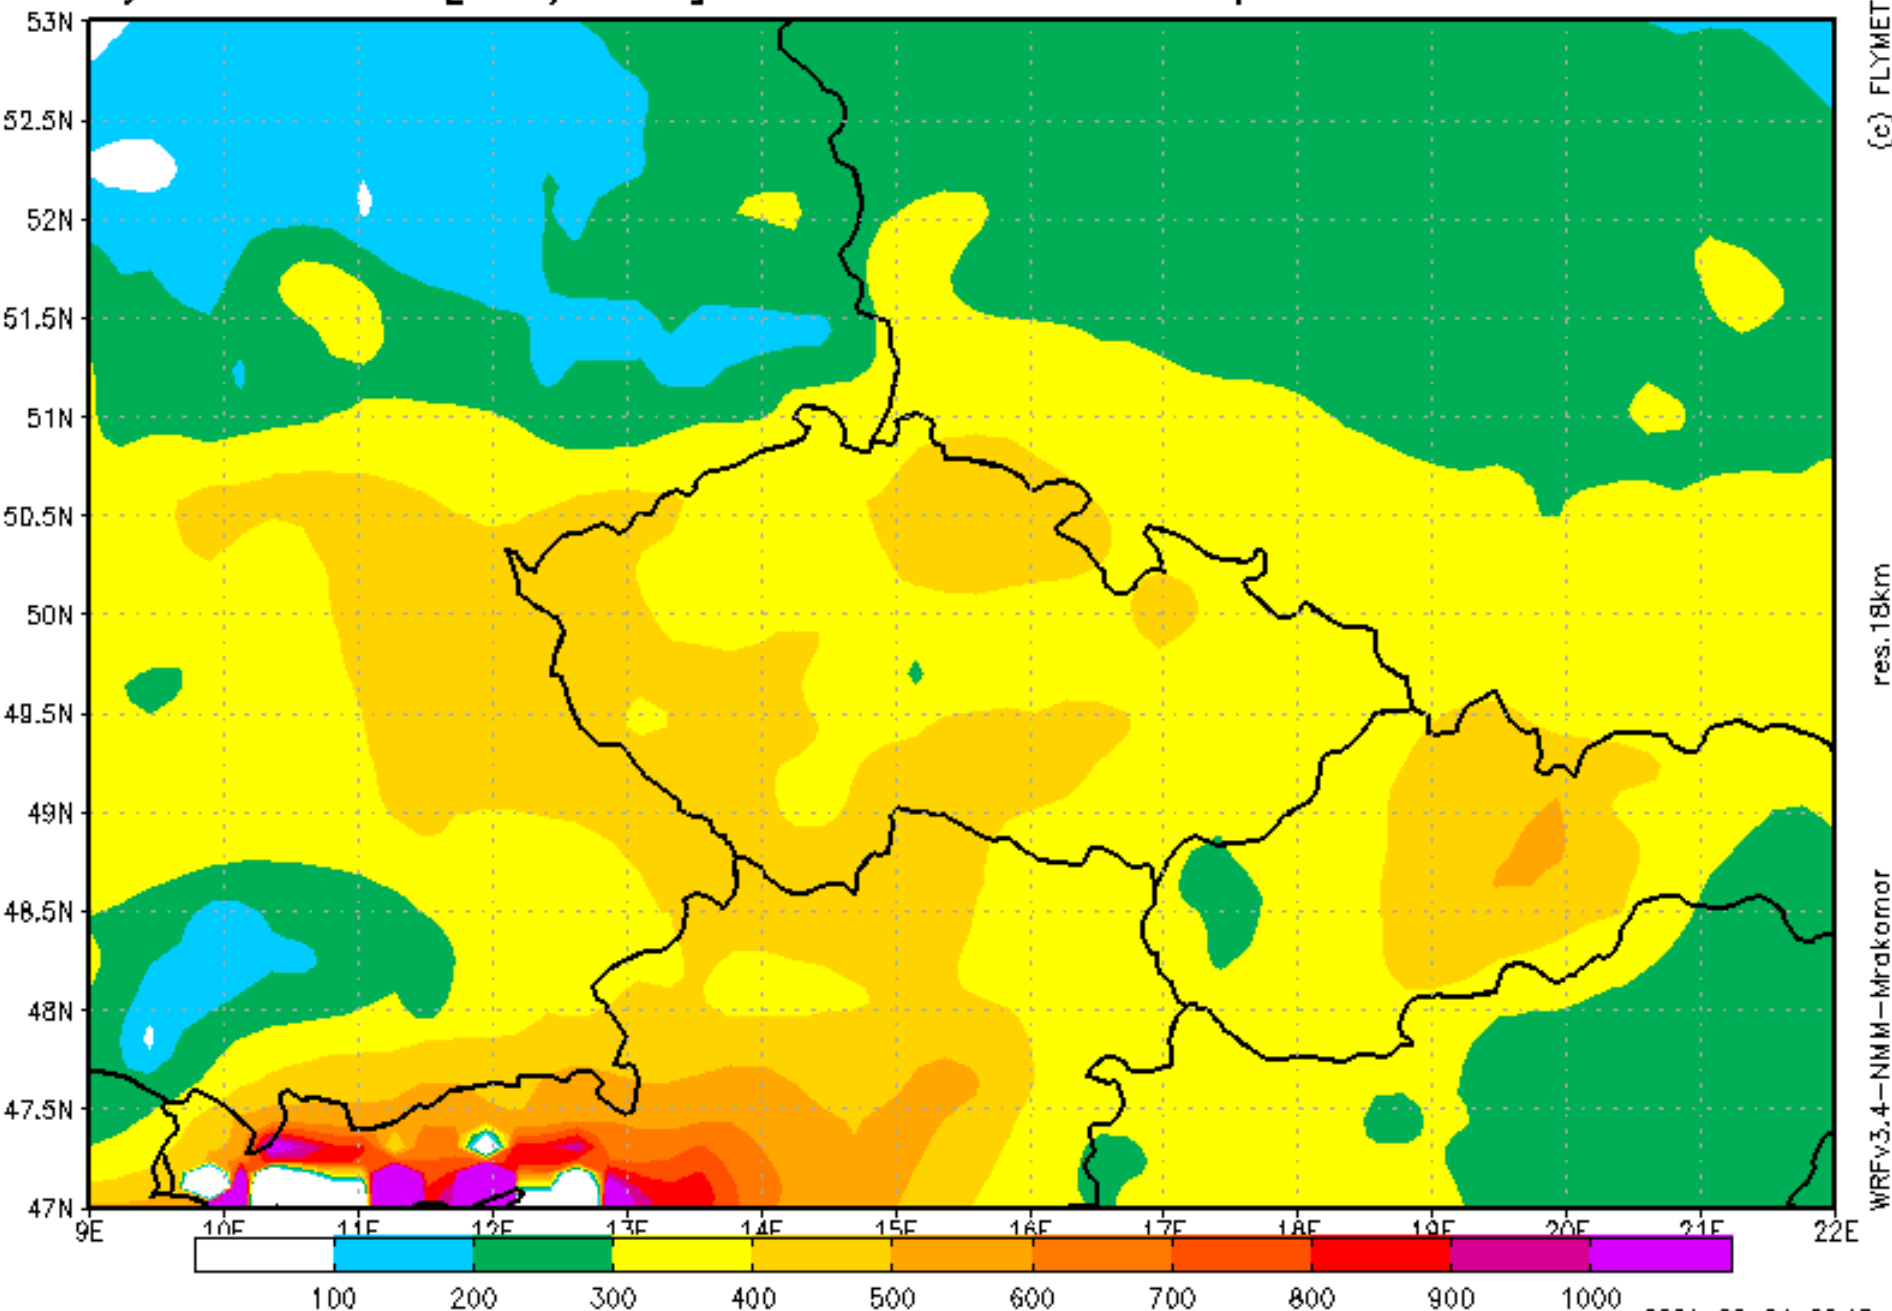

# Vyuzitelnost [km/den] 9:00–16:59 UTC pondeli 24. 06. 2024