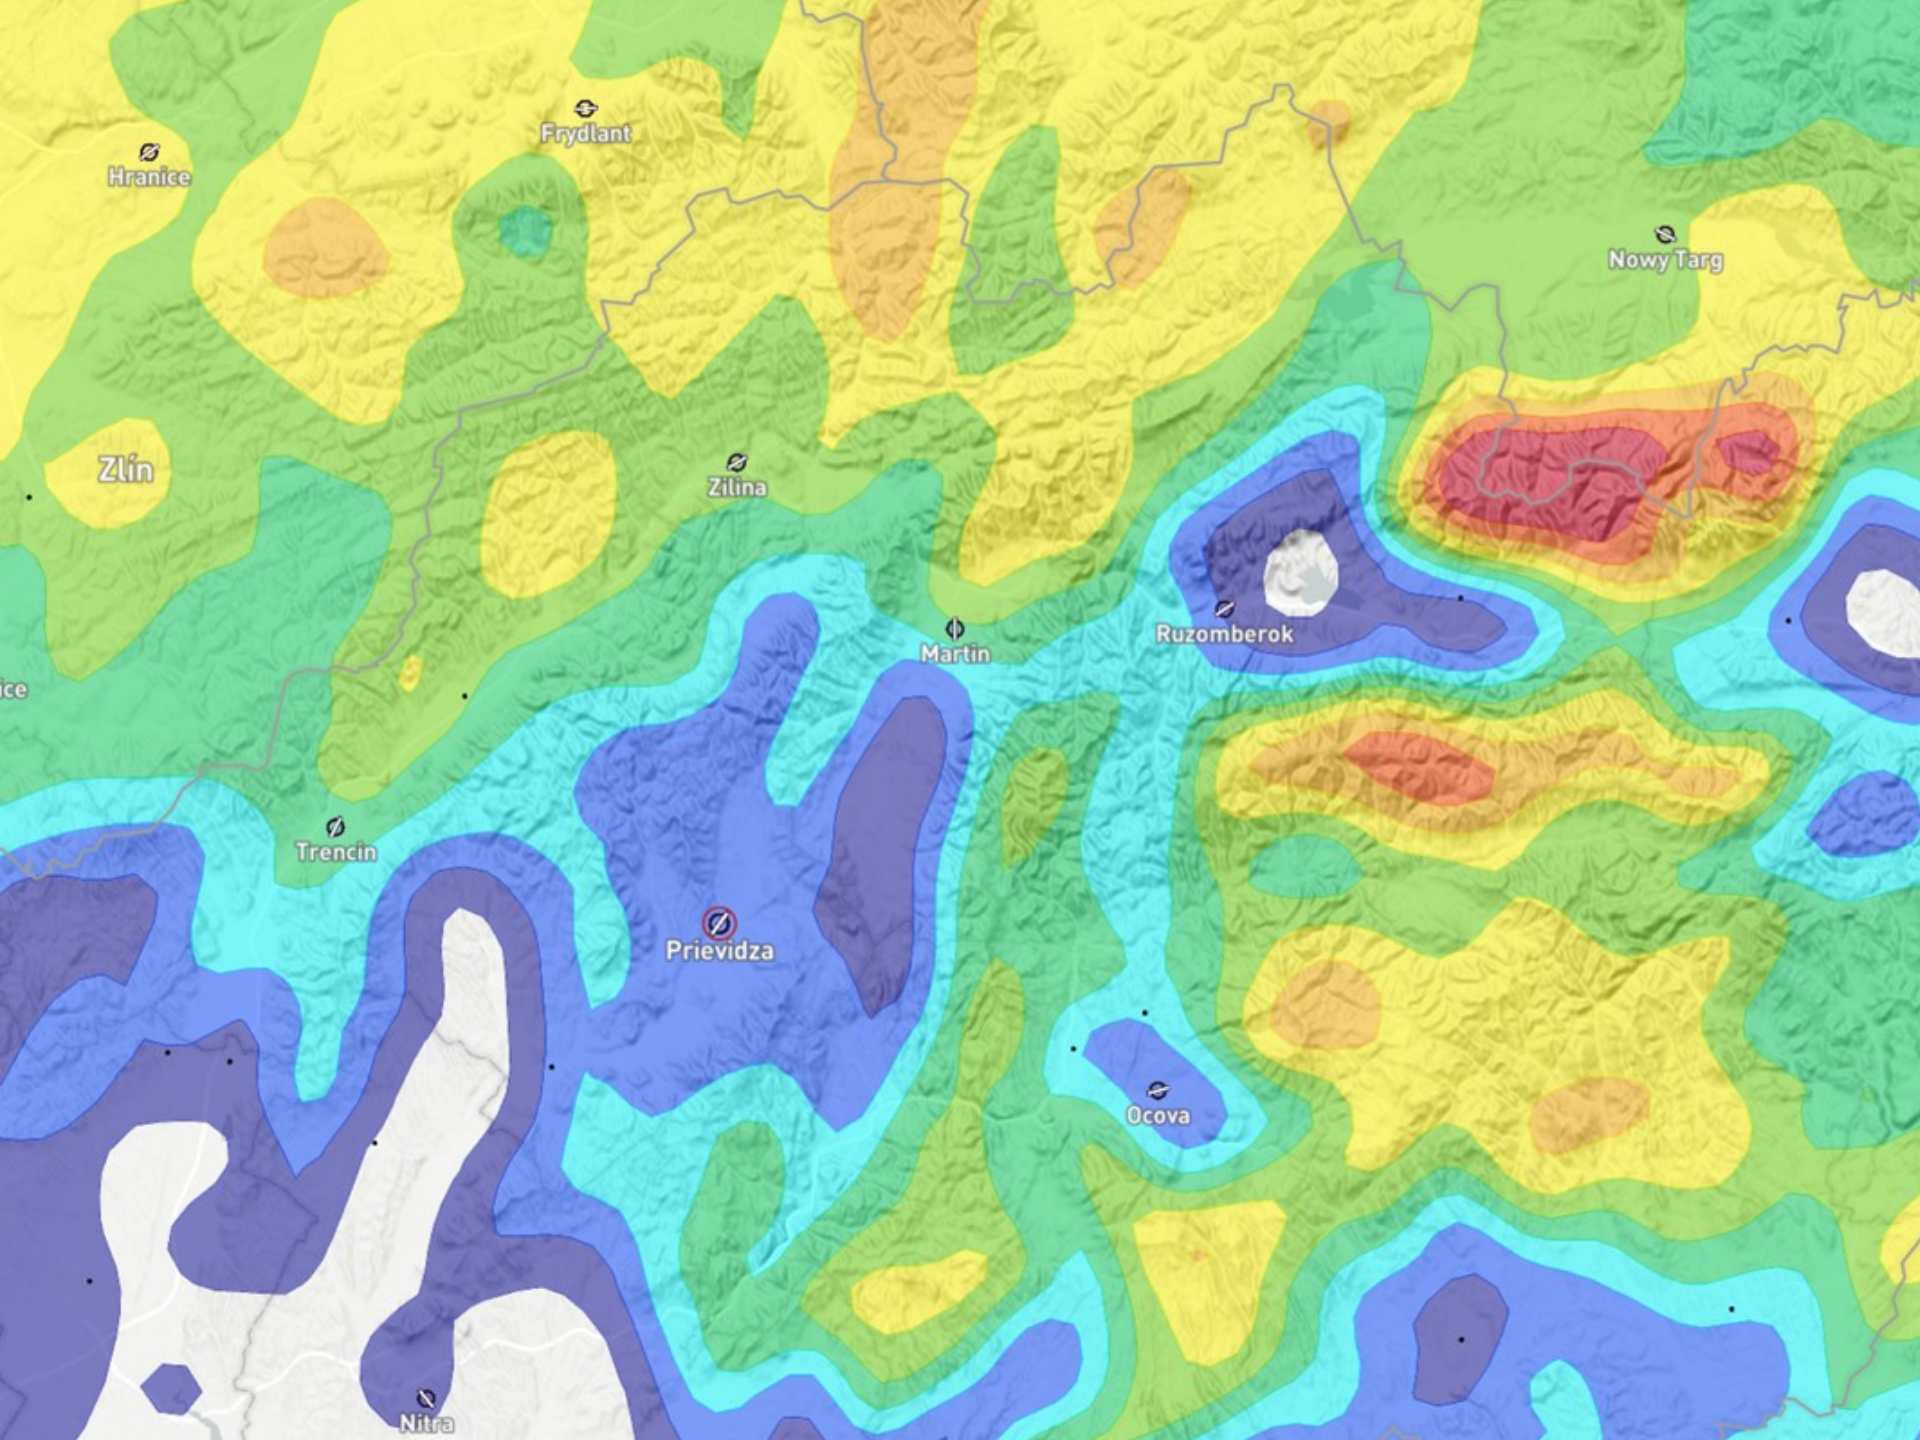

# Vyuzitelnost [km/den] 9:00–16:59 UTC pondeli 24. 06. 2024