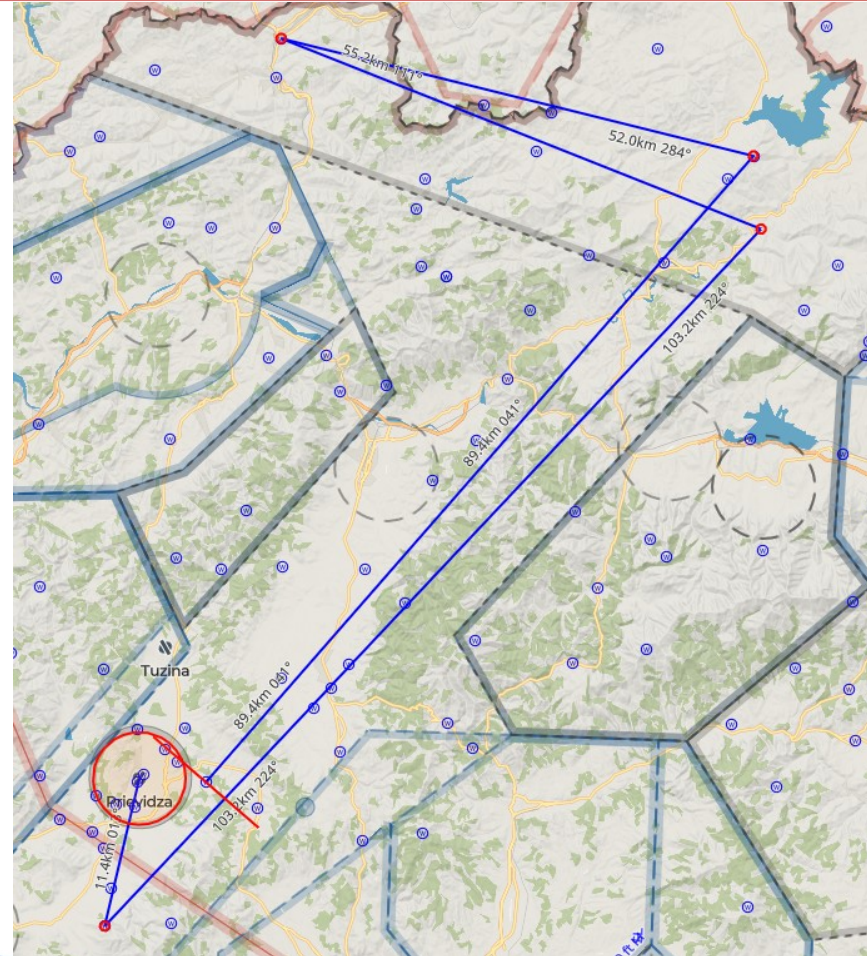

# Klubová trieda

AAT 164.58 – 378.75km

Čas úlohy: 3:15:00

- **Páska 15km**

004 BOJNICE

262 HRUSTIN FLD

037 CICMANY JAVORINKA

126 SKALBINSKY PODZAMOK

# Kombi

Racing 311.19km

- **Páska 15km**

507 HRADEC

308 ORAVA ANTENA

256 SVRCINOVEC

294 PILA PODBIEL

508 VTAC UP

# Informácie

**MAX. Výška:** Czech Republic FL095 (except controlled areas). Poland FL095 (except controlled areas), Beskydy, Liptov, Chopok 9500 ft AMSL, Martinky 8000ft AMSL.

**PERMANENTNE ZAK. PRIESTORY:** LZP1 MOCHOVCE, LZP29 Jaslovské Bohunice, LZP23 Sala, Tatry CTR, Poprad TMA 1,2,3,4, Bratislava TMA 1, 2, 4, LZR10 Rutol, LZR225, ,LZR225A,B,C; BA CTA EAST-GLD, Bratislava CTA Sector West