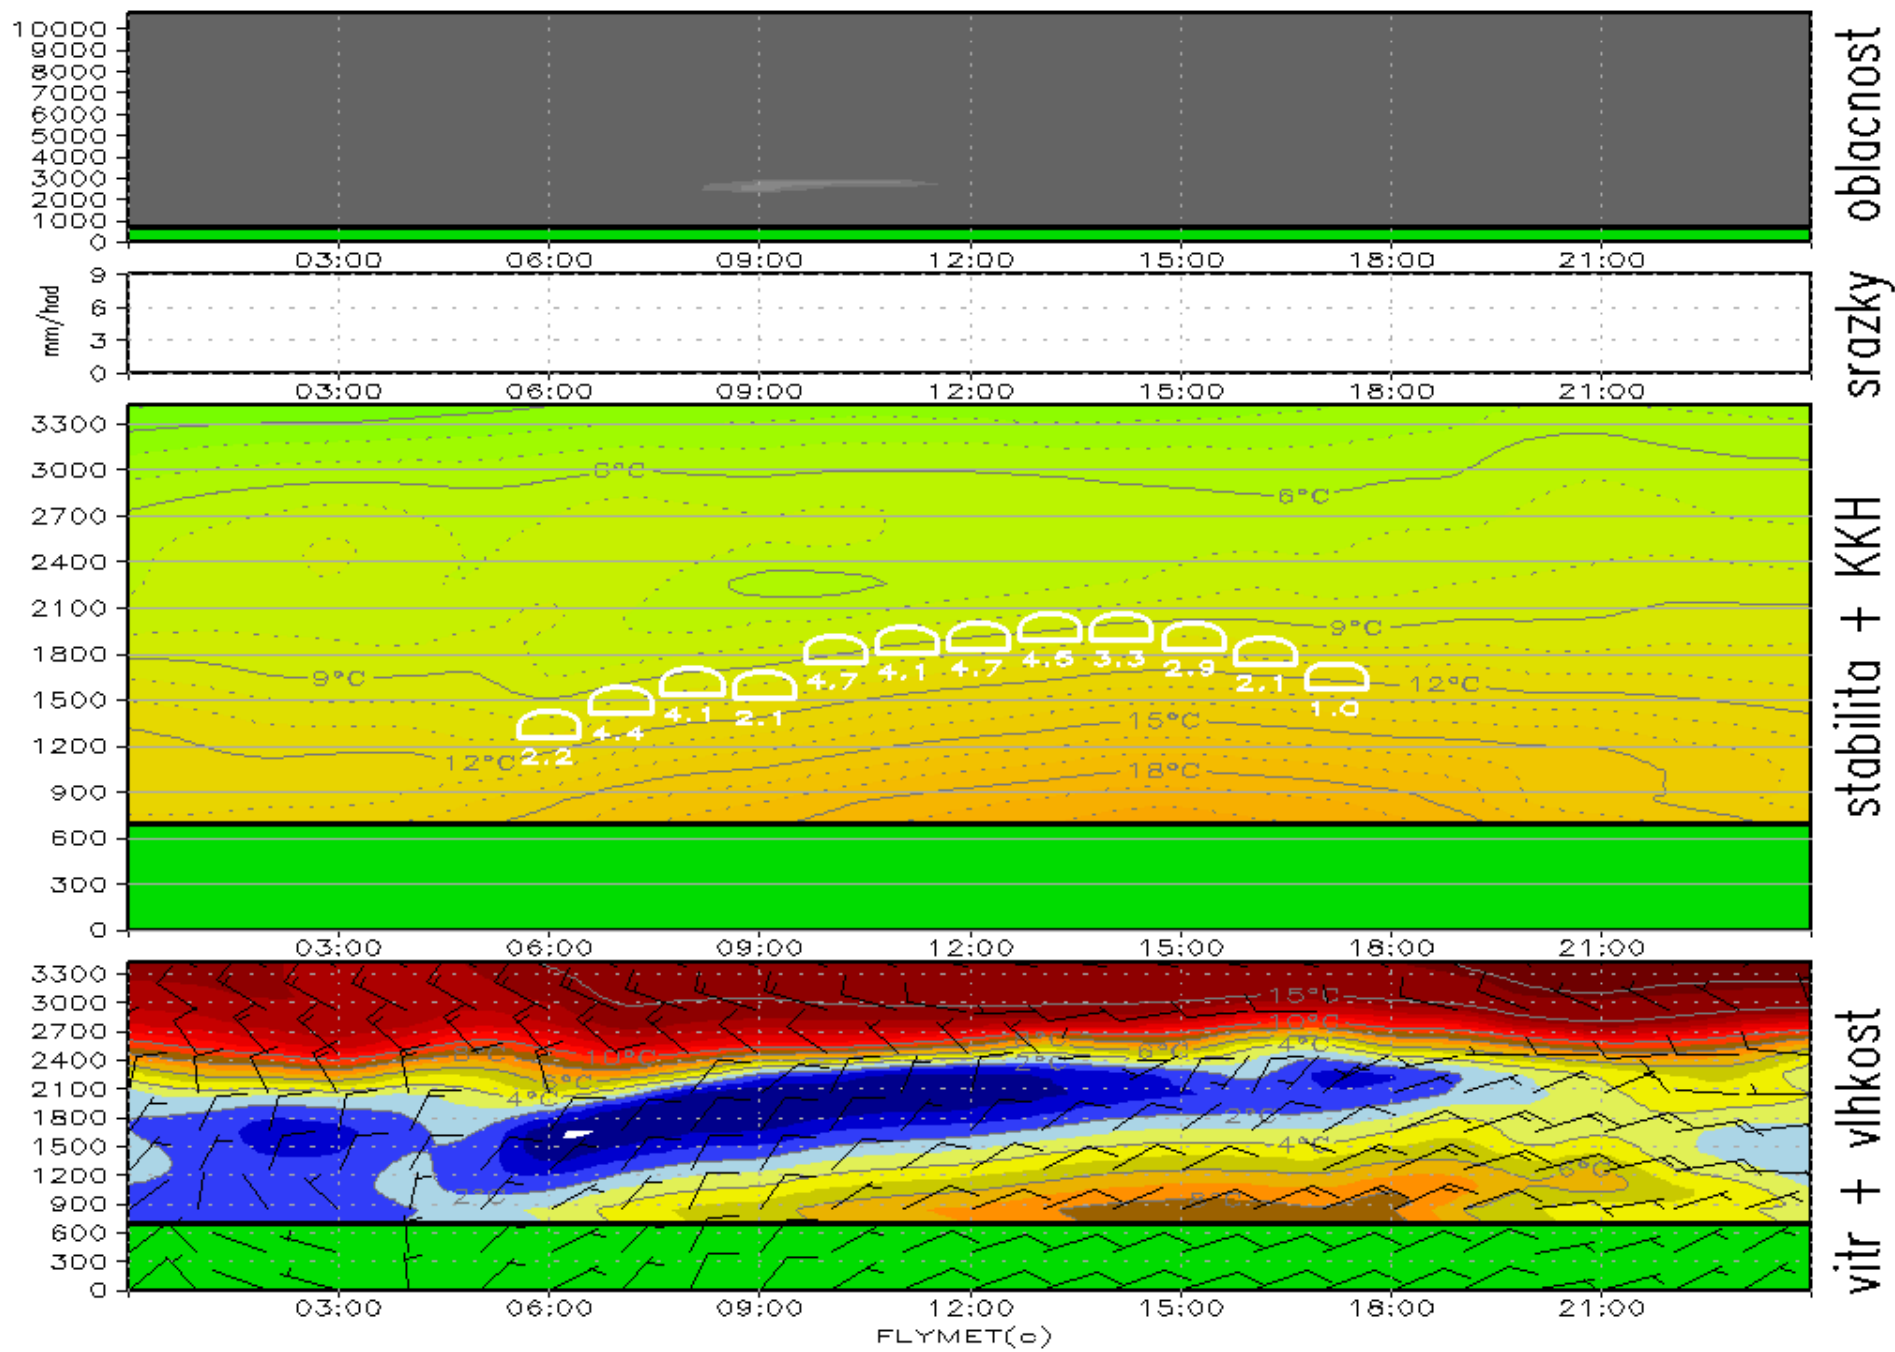

Meteogram NAMESTOVO na pondeli 24.06.2024