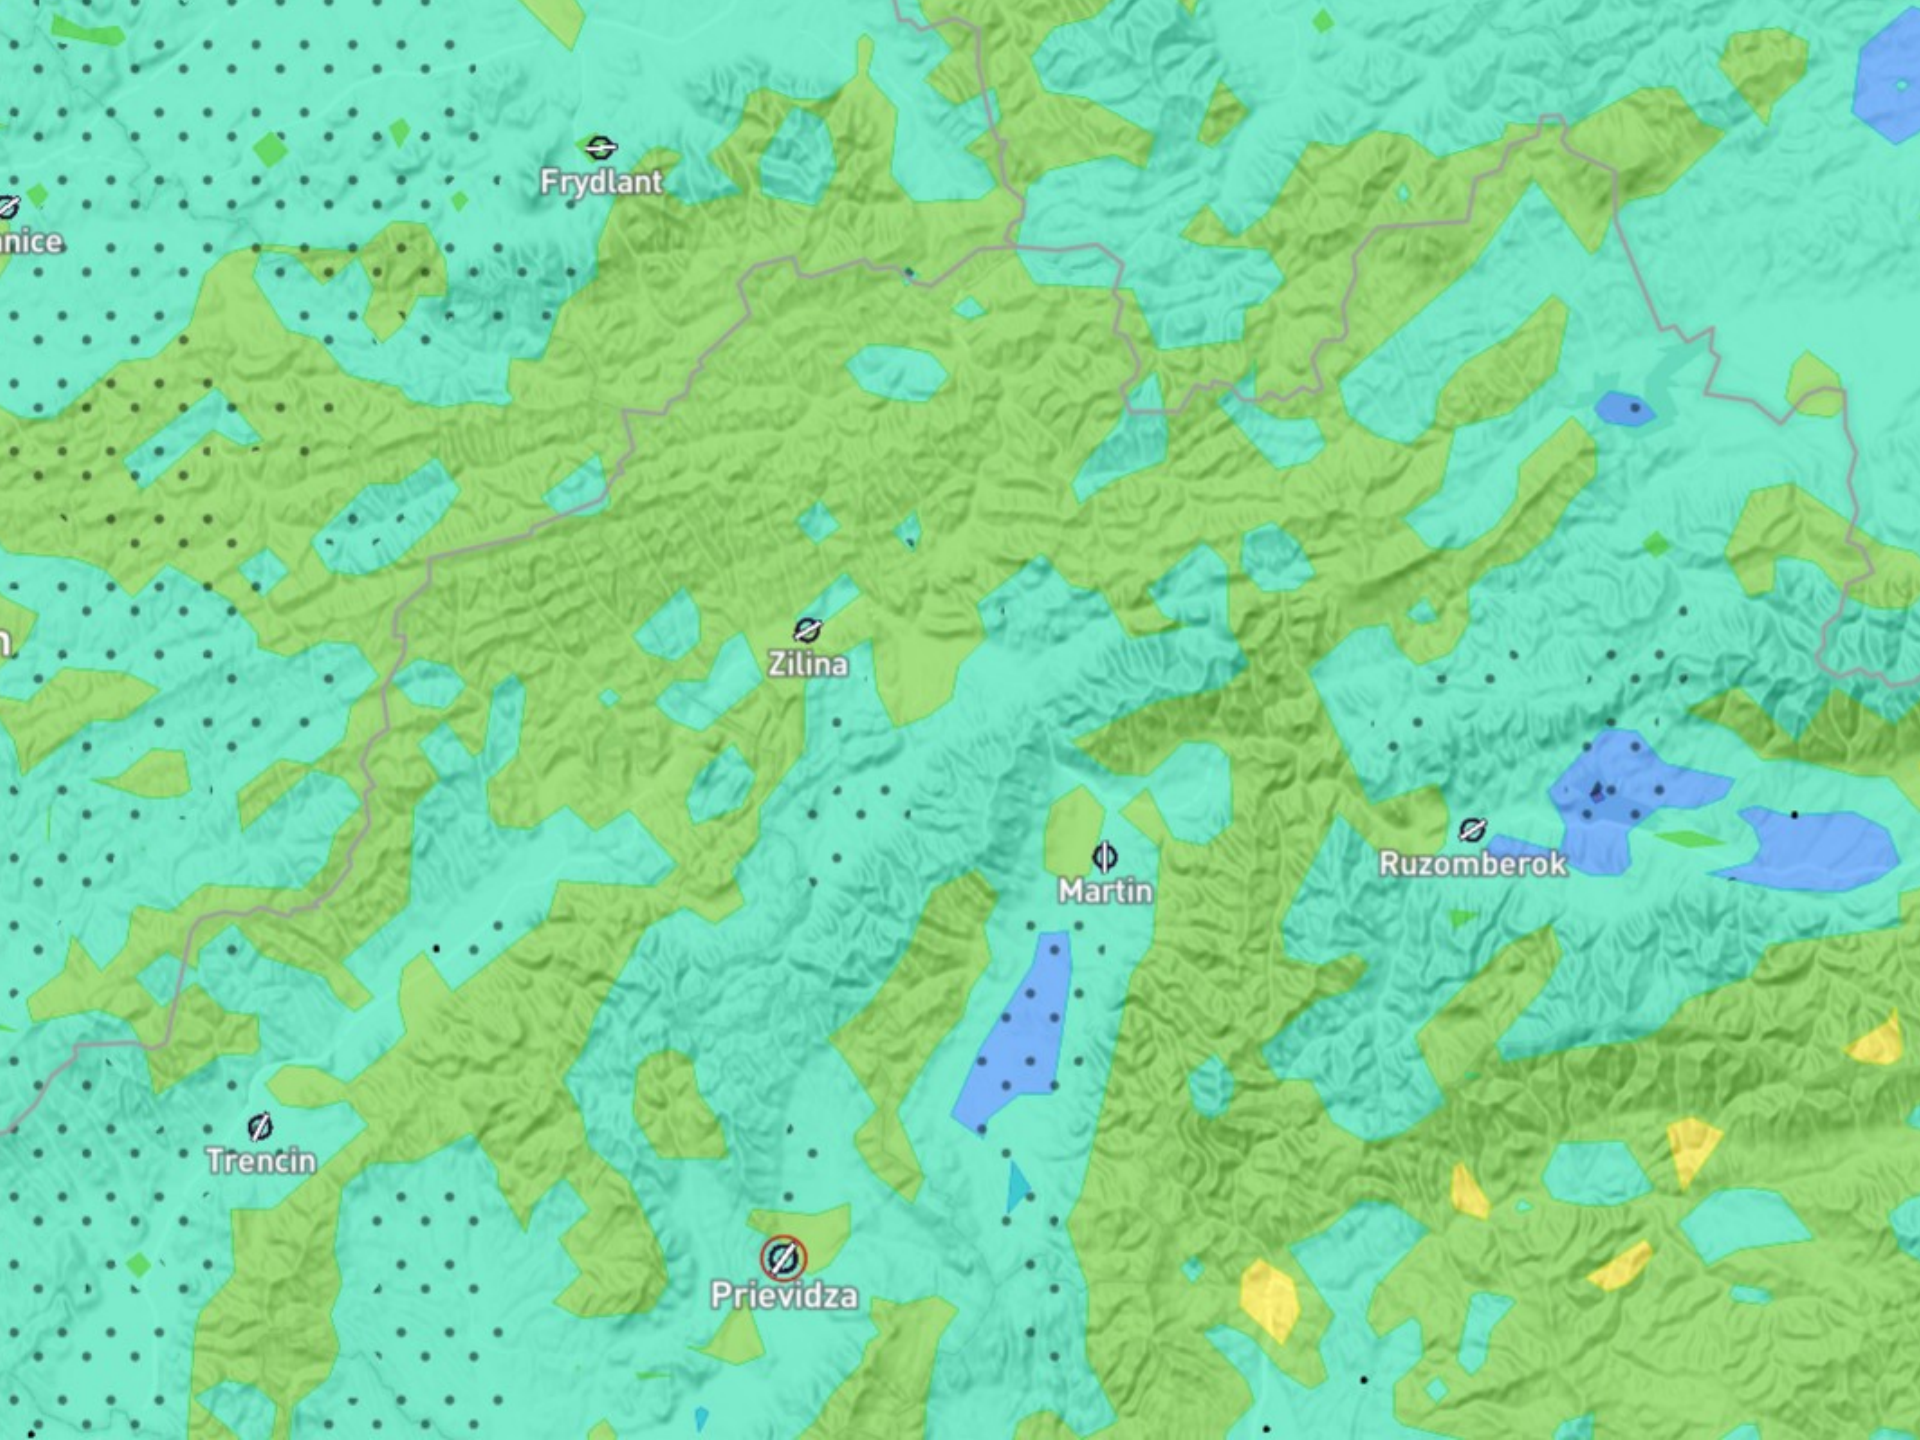

Frydlant

Zilina

Martin

Ruzomberok

Trencin

Prievidza