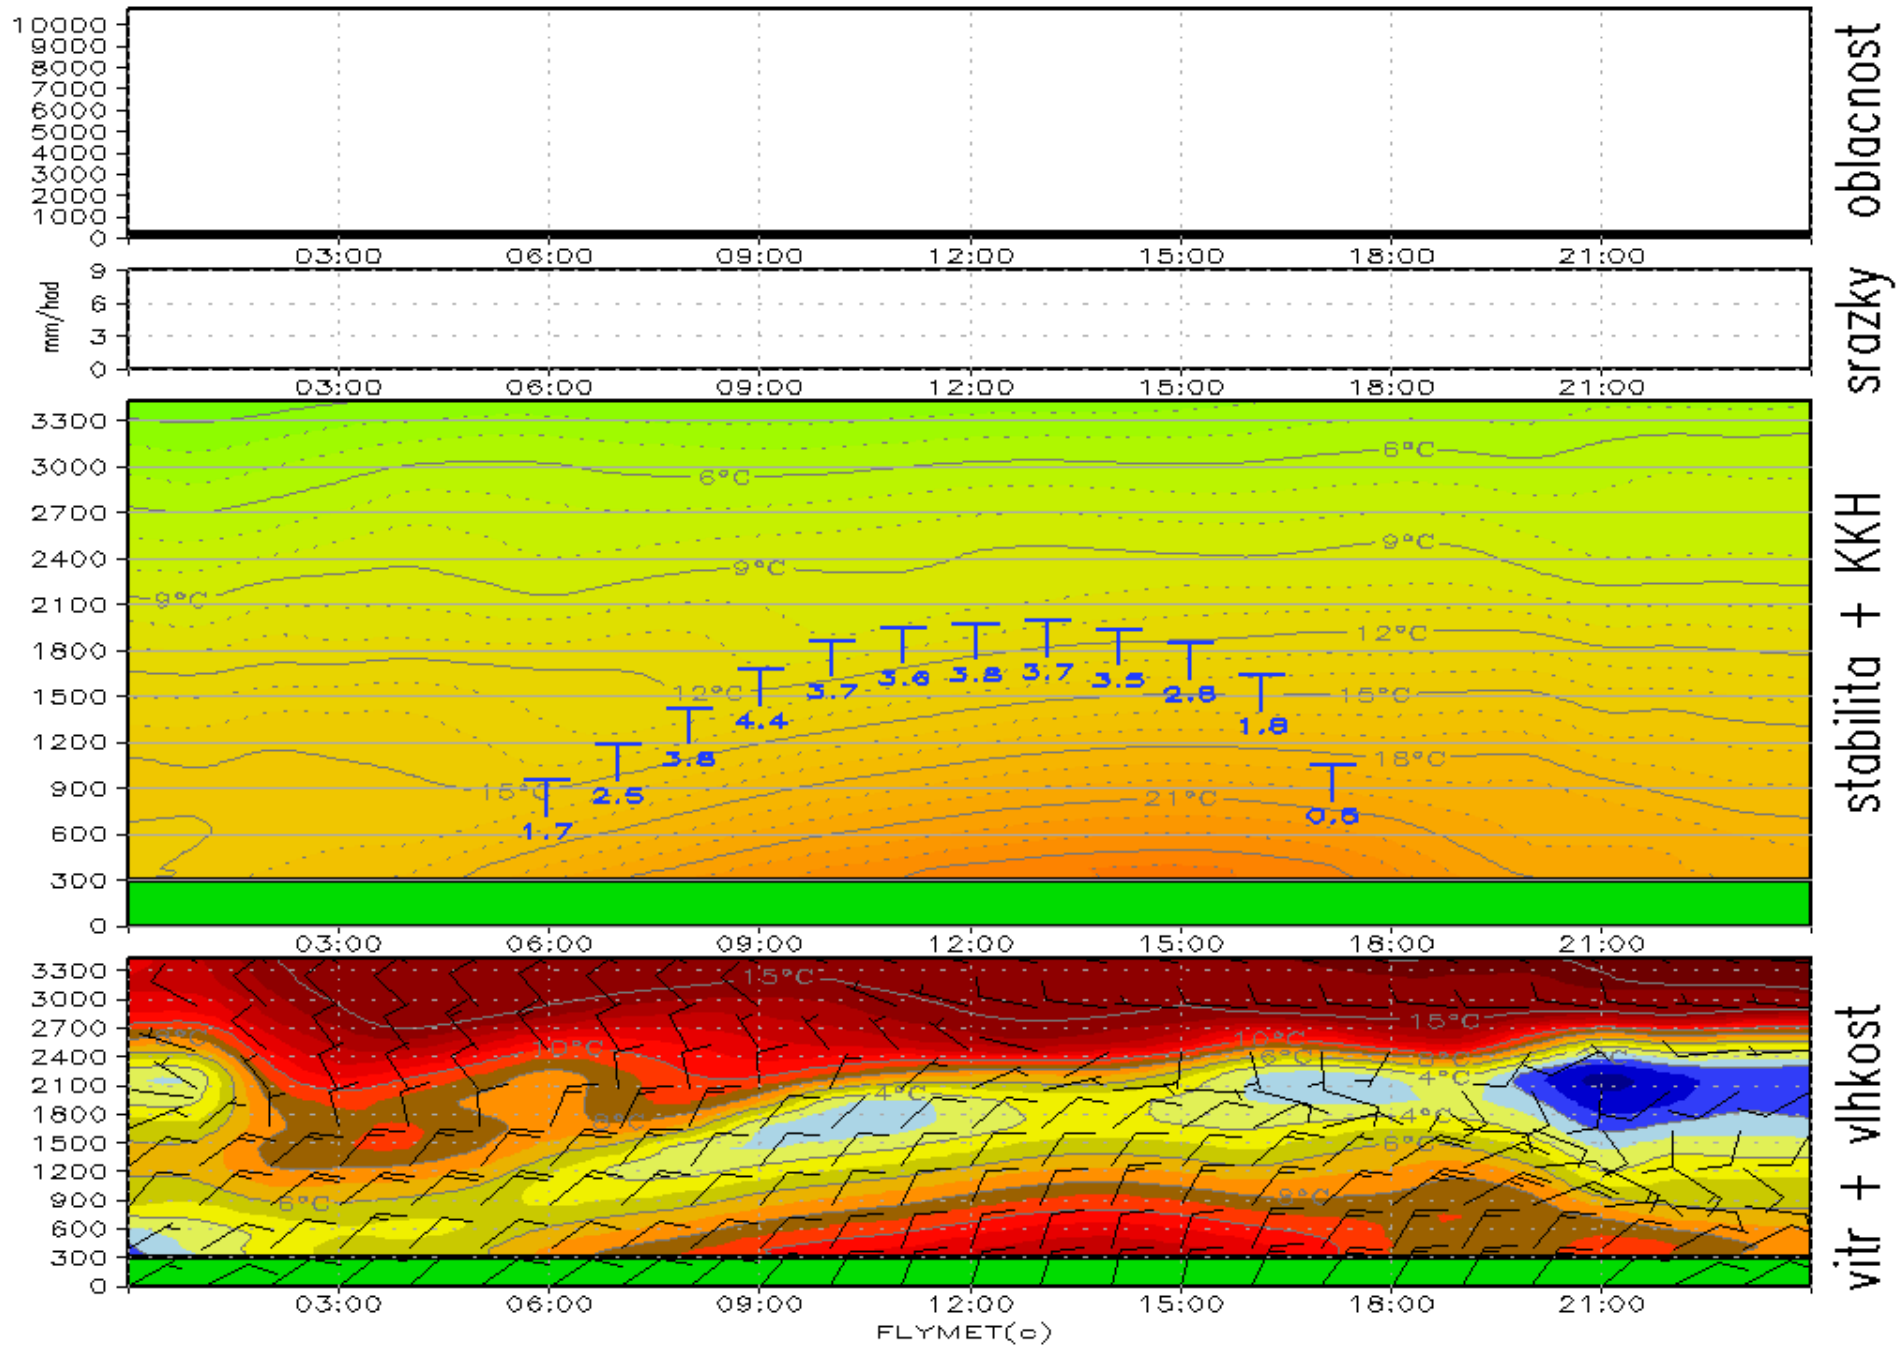

Meteogram PŘEVIDZA na pondělí 24.06.2024